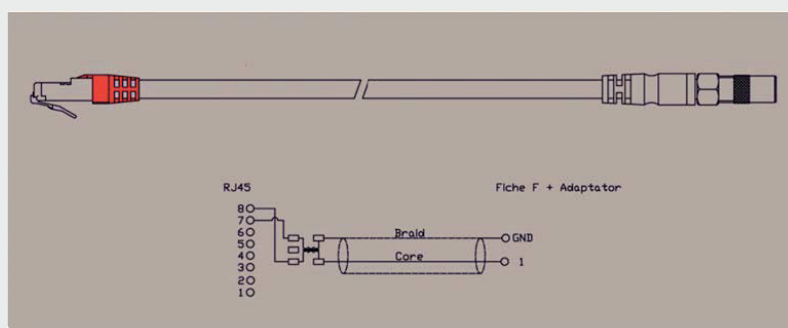

Cordon de Terminaison TV Symétriseur adaptateur de média Grade 3TV RJ45/IEC

H59250IEC/RJ45

Caractéristiques fonctionnelles

Ce cordon transmet les signaux Terrestre UHF, il est équipé d'une RJ45 et d'un connecteur IEC 9.52 mâle. Il permet de raccorder une prise de communication RJ45 et une Tv équipée d'une fiche IEC 9.52 femelle.

Désignation	Poids	Cond.	Réf.
Cordon de terminaison TV - G3TV RJ45 vers IEC 9.52 mâle	300g	Unitaire	H59250IEC/RJ45

Description

Caractéristiques

CARACTERISTIQUES GENERALES	PROPRIETES ELECTRIQUES
Connecteur de type Fiche IEC mâle	Tension maximale : 80 V
Bande passante : 5 à 862 MHz Affaiblissement < 1.5 dB à 690 MHz	Température d'utilisation : -10°C/+70°C
RJ45 blindé haute performance	NORMES
Balun : convertisseur de genre et d'impédance, stabilisateur de diaphonie	System : EN 50173-4